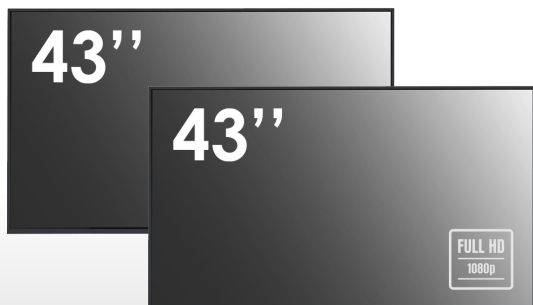

Benoit SEIGNEUR
06 08 33 37 40
bseigneur@infibail.fr

Créateur de Solutions de Financement

PACK AFFICHAGE INTECH COMPRENANT :

2 GRANDS ÉCRANS 43" LED

- Écran 43 pouces LCD rétro-éclairé par LEP
- Résolution minimum : 1920 x 1080 - 1080p (Full HD)
- Format de l'image 16:9
- Port 1 HDMI, DVI, VGA, USB
- 2 haut-parleurs 20 Watt + Télécommande